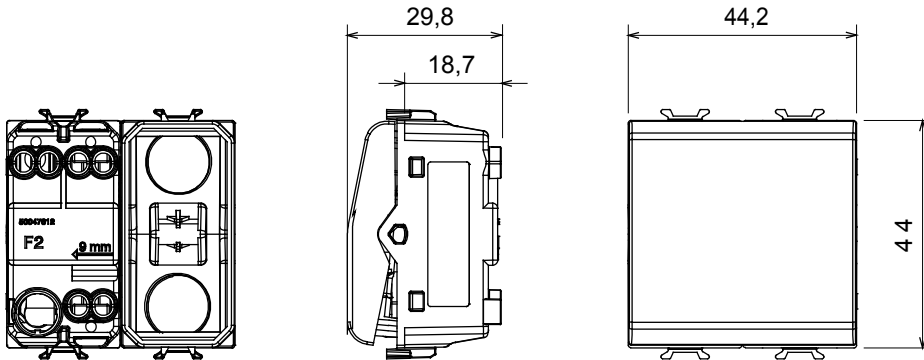

DIMENSIONAL

TECHNICAL SYMBOLOGY

STANDARDS/APPROVALS