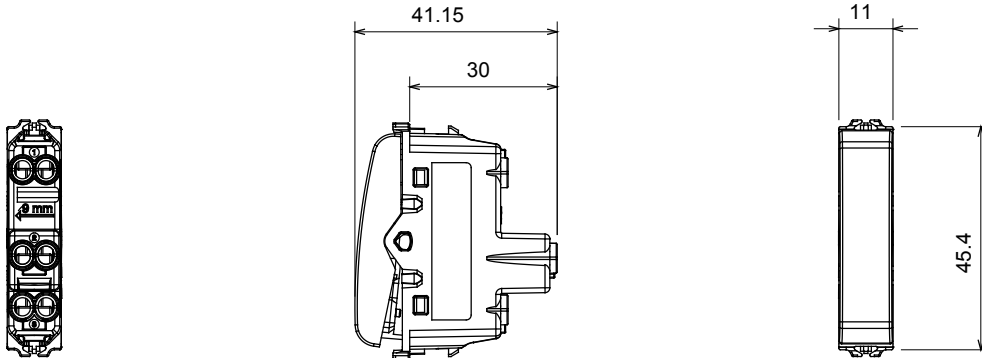

קליטת אותות, בקרת אקלים, (בכפוף לתקנים לאומיים ובינלאומיים) קו מוצרים רחב של אביזרי בקרה, שקעים לאספקת חשמל זמינים בחמישה צבעים: לבן ChoruSmart ניהול נוחות, איתות אזעקה טכנית וניהול תאורת חירום. האביזרים המודולריים של הודות למתאמי 3. ועד מודולים בגודל 1, 2, 1, 2 מבריק, לבן סטן, בז' טבעי, שחור סטן וטיטניום לכה, ובמגוון גדלים, החל מ-ChoruSmart ההתקנה עבור קופסאות מלבינות, מרובעות ועגולות, ניתן ליצור שילובים אינסופיים באמצעות קו מוצרי

|  |                                   |  |                     |
|--|-----------------------------------|--|---------------------|
| קטגוריה                                | מפסק                              | מקש                                    | ניטרלי              |
| צבע                                    | טבעי (מט) בז' סטן                 | תיאור                                  | 1P - 10AX           |
| מתח                                    | 250 V AC                          | סטנדרט                                 | EN 60669-1          |
| התנגדות ב מתח בדיקה                    | למשך דקה אחת 50Hz ב- 2000V        | הספק נקוב של 230V מנורות לד            | 100 W               |
| התנגדות בידוד                          | מגה-אוהם > 5                      | מהדקי חיווט                            | עם בורג             |
| מפסק הפעלה ממושכת (מס' החלפות מיקומים) | 40,000V AC ב- In 250V AC cosφ=0.6 | לחץ תרמי עם כדור                       | 125 °C              |
| בדיקת תיל לוחט                         | 850 °C                            | מסוף מאחז על מתיחת כבלים               | > 50N               |
| יכולת הידוק מהדקים (ממ"ר) כבלים תקועים | 2x4 מקס - 0.75 מ"מ                | יכולת הידוק מהדקים (ממ"ר) כבלים קשיחים | 2x2.5 מקס - 0.5 מ"מ |
| מס' מודולים                            | 1/2                               | חומר                                   | טכנו-פולימר         |
| קוד חשמלי                              | 0130                              |  |                     |

### DIMENSIONAL