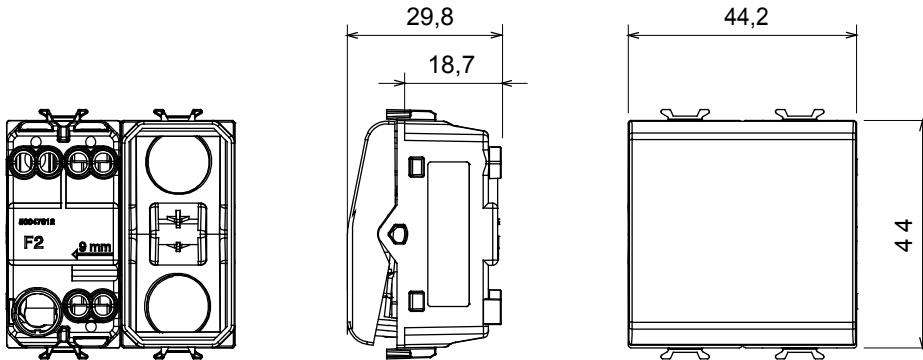

קליטת אותות, בקרת אקלים, (בכפוף לתקנים לאומיים ובינלאומיים) קו מוצרים רחב של אביזרי בקרה, שקעים לאספקת חשמל זמינים בחמישה צבעים: לבן ChoruSmart ניהול נוחות, איתות אזעקה טכנית וניהול תאורת חירום. האביזרים המודולריים של הודות למתאמי 3 ועד מודולים בגודל 1, 2, 1/2 מבריק, לבן סטן, בז' טבעי, שחור סטן וטיטניום לכה, ובמגוון גדלים, החל מ-200W עד 50N. ChoruSmart ההתקנה עבור קופסאות מלבניות, מרובעות ועגולות, ניתן ליצור שילובים אינסופיים באמצעות קו מוצרי

קטגוריה	מפסק חד-כיווני	מקש	עם עדשה ניטרלית ניתנת להחלפה
צבע	טבעי (מט) בז' סטן	תיאור	מואר 1P - 16AX
מתח	250 V AC	סטנדרט	EN 60669-1
התנגדות ב מתח בדיקה	למשך דקה אחת 50Hz ב- 2000V	הספק נקוב של 230V מנורות לד	200 W
התנגדות בידוד	מגה-אום > 5	מהדקי חיווט	עם בורג
מפסק הפעלה ממושכת (מס' החלפות מיקומים)	40,000V AC ב- In 250V AC cosφ=0.6	לחץ תרמי עם כדור	125 °C
בדיקת תיל לוחט	850 °C	מסוף מאחז על מתיחת כבלים	> 50N
יכולת הידוק מהדקים (ממ"ר) כבלים תקועים מס' מודולים	2x4 מקס - 0.75 מיני	יכולת הידוק מהדקים (ממ"ר) כבלים קשיחים	2x2.5 מקס - 0.5 מיני
קוד חשמלי	0130	חומר	טכנו-פולימר

### DIMENSIONAL