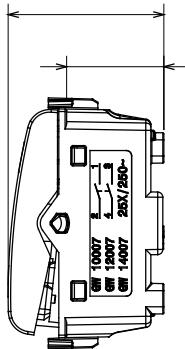

קטגוריה	מפסק חד-כיווני	סוג של שימוש	עומסי עבודה כבדים
צבע	טבעי (מט) בז' סטן	תיאור	2P - 25 AX
מתח	250 V AC	סטנדרט	EN 60669-1
התנגדות ב מתח בדיקה	2000V ב 50Hz אחת דקה	הספק נקוב של 230V מנורות לד	250 W
התנגדות בידוד	מגה-אוהם > 5	מהדקי חיווט	עם בורג
מפסק הפעלה ממושכת (מס' החלפות מיקומים)	40,000V AC ב-In 250V AC $\cos\phi=0.6$	לחץ תרמי עם כדור	125 °C
בדיקת תיל לוחט	850 °C	מסוף מאחז על מתיחת כבלים	> 50N
יכולת הידוק מהדקים (ממ"ר) כבלים תקועים	2x4 מקס - 0.75' מיני	יכולת הידוק מהדקים (ממ"ר) כבלים קשיחים	2x2.5 מקס - 0.5' מיני
מס' מודולים	1	מקש	ניטרלי
סמל	0/1	חומר	טכנו-פולימר
קוד חשמלי	0130		

### DIMENSIONAL

1.95

1.7