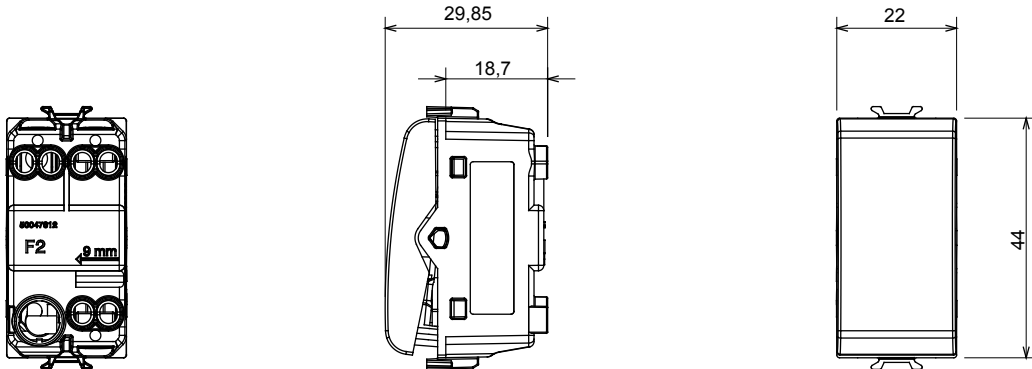

DIMENSIONAL

TECHNICAL SYMBOLOGY

STANDARDS/APPROVALS