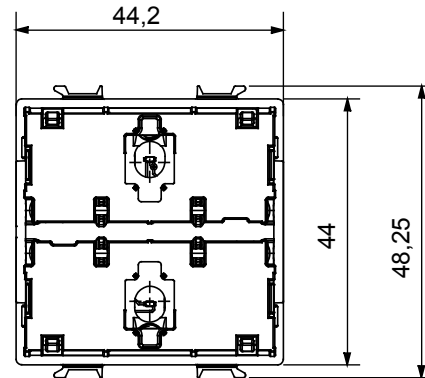

DIMENSIONAL

TECHNICAL SYMBOLOGY

IP

IP20 (עם מקש)

STANDARDS/APPROVALS