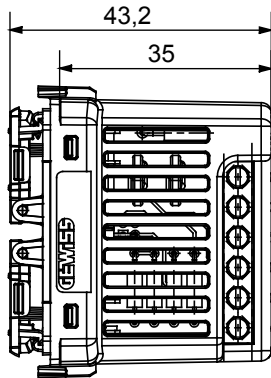

מודול עזר צירי להתקנה תחת הטיח עם שתי פקודות. לחצן צירי בחלק הקדמי; ניתן להשתמש במוצר זה בשילוב עם כניסות עזר ערוצים, חיישני תנועה חכמים, 1 כבוי של/פקודות חכמות, בקר יציאה פועל Chorusmart חוטיות של המכשירים הבאים מסדרת EVO, ערוצים 2 חכם עם ZigBee או כפקודה חוטית לממשק. יש להשלים את המכשיר באמצעות אחד מהמקשים הקדמיים הזמינים.

תיאור	ערוצים 2 לחצן עזר עם לחיצה ישרה עם	יציאה מגעים	n. 2 x 1A (AC1)
ספק כוח	100 ÷ 240V AC - 50/60Hz	מודולים 'מ	2
מס' יציאה ערוצים	2	סטנדרט	2014/35/EU (LVD), 2011/65/EU + 2015/863 (RoHS), EN 60669-1, EN IEC 63000
פועל טמפרטורה	-5 ÷ +45 °C	(ללא עיבוי)לחות יחסית	93%מקס
מהדקי חיווט	עם בורג	יכולת הידוק מהדקים (ממ"ר) כבלים תקועים	1.5מקס
יכולת הידוק מהדקים (ממ"ר) כבלים קשיחים	1.5מקס	קטגוריה	ערוצים 2 לחצן עזר עם לחיצה ישרה עם
מס' כניסה ערוצים	-	IP דרגה	IP20 (עם מקש)
נורות ליבון הלוגן 240 V	-	נורות הלוגן 240 V	-
עומסים המובלים משנאים אלקטרוניים 240V	-	צבע לד	כחול
בקרה מקומית	בקר עומס (להשלמה באמצעות מקש) לחצנים 2 דרך	טכנו-פולימר	-
חומר			

DIMENSIONAL

TECHNICAL SYMBOLOGY

IP

IP20 (עם מקש)

STANDARDS/APPROVALS