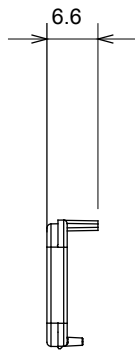

קליטת אותות, בקרת אקלים, (בכפוף לתקנים לאומיים ובינלאומיים) קו מוצרים רחב של אביזרי בקרה, שקעים לאספקת חשמל זמינים בחמישה צבעים: לבן ChorusSmart ניהול נוחות, איתות אזעקה טכנית וניהול תאורת חירום. האביזרים המודולריים של הודות למתאמי 3. ועד מודולים בגודל 1, 2, 2/1 מבריק, לבן סטן, בז' טבעי, שחור סטן וטיטניום לכה, ובמגוון גדלים, החל מ-ChorusSmart ההתקנה עבור קופסאות מלבניות, מרובעות ועגולות, ניתן ליצור שילובים אינסופיים באמצעות קו מוצרי

קטגוריה	מפזר אור ניתן להחלפה	סוג	ניתן להחלפה
צבע	אדום	תיאור	מפזרי אור
סטנדרט	EN 60669-1	לחץ תרמי עם כדור	125 °C
בדיקת תיל לוחט	850 °C	סמל	אדום
חומר	טכנו-פולימר	קוד חשמלי	0130

DIMENSIONAL

TECHNICAL SYMBOLOGY