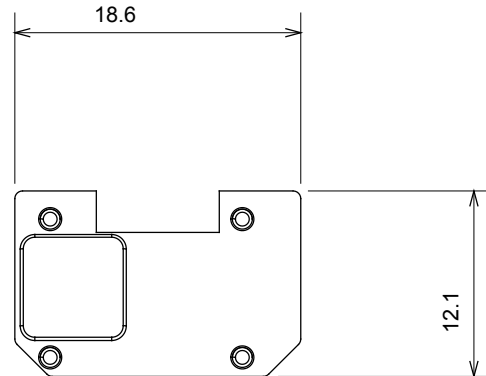

קטגוריה	סוג	מאר
צבע	סטנדרט	EN 60669-1
לחץ תרמי עם כדור	בדיקת תיל לוחט	850 °C
מתאים עבור	סמל	אפס
חומר	קוד חשמלי	0130
	טכנו-פולימר	
	שקוף	
	125 °C	
	שירותים מספריים	

### DIMENSIONAL