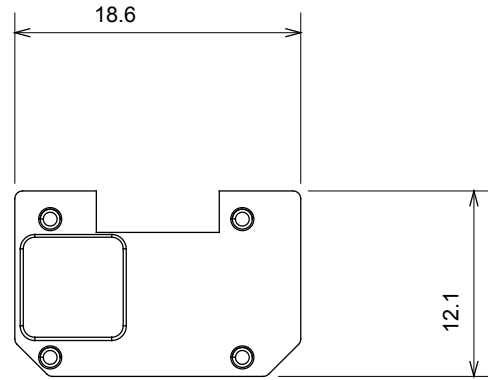

קטגוריה	סוג	מאר
צבע	סטנדרט	EN 60669-1
לחץ תרמי עם כדור	בדיקת תיל לוחט	850 °C
מתאים עבור	סמל	שבע
חומר	קוד חשמלי	0130
	טכנו-פולימר	
	125 °C	
	שירותים מספריים	
	שקוף	
	סמל ניתן להחלפה	

### DIMENSIONAL