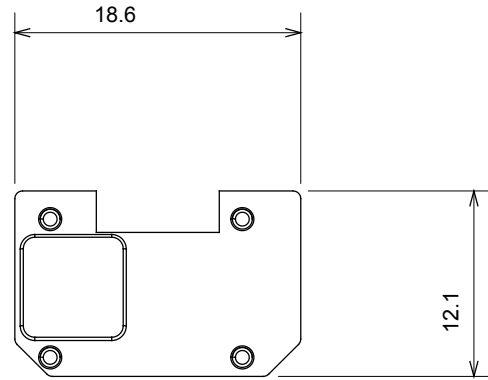

קטגוריה	סוג	מואר
צבע	שקוף	EN 60669-1
לחץ תרמי עם כדור	125 °C	850 °C
מתאים עבור	סמל	אחות
חומר	טכנו-פולימר	קוד חשמלי
		0130

#### DIMENSIONAL