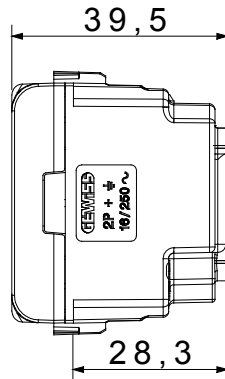

קטגוריה	תיאור	שקע	2P+E - 16A
צבע	סוג	אדום	לקווים מוקצים
מתח	סטנדרט	250 V AC	גרמני
מאפיינים	עבור פיני תקע	עם מגני אבטחה	מ"מ 4.8 קוטר
מהדקי חיווט	סטנדרט	עם בורג	IEC 60884-1; DIN VDE 0620-1
התנגדות ב מתח בדיקה	התנגדות בידוד	למשך דקה אחת 50Hz ב- 2000V	מגה-אוהם > 5
שקע הפעלה ממושכת (מס' החלפות מיקומים)	לחץ תרמי עם כדור	10,000V AC ב- In 250V AC cosφ=0,8	125 °C
בדיקת תיל לוהט	מסוף מאחז על מתיחת כבלים	850 °C	> 50N
יכולת הידוק מהדקים (ממ"ר) כבלים תקועים	יכולת הידוק מהדקים (ממ"ר) כבלים קשיחים	2x4 מקס - 0.75 מיני	2x2.5 מקס - 0.5 מיני
מודולים 'מס	קוד חשמלי	2	0131
חומר	טכנו-פולימר		

### DIMENSIONAL