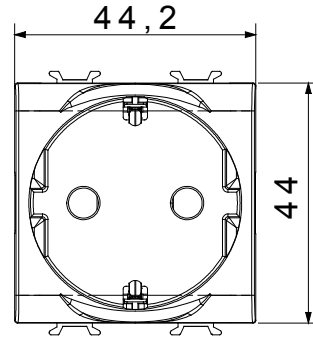

קטגוריה	תיאור	שקע	2P+E - 16A
צבע	סוג	אדום	לקווים מוקצים
מתח	סטנדרט	250 V AC	גרמני
מאפיינים	עבור פיני תקע	עם מגני אבטחה	מ"מ 4.8 קוטר
מהדקי חיווט	סטנדרט	עם בורג	IEC 60884-1; DIN VDE 0620-1
התנגדות ב מתח בדיקה	התנגדות בידוד	למשך דקה אחת 50Hz ב- 2000V	מגה-אוהם > 5
שקע הפעלה ממושכת (מס' החלפות מיקומים)	לחץ תרמי עם כדור	10,000V AC ב- In 250V AC cosφ=0,8	125 °C
בדיקת תיל לוהט	מסוף מאחז על מתיחת כבלים	850 °C	> 50N
יכולת הידוק מהדקים (ממ"ר) כבלים תקועים	יכולת הידוק מהדקים (ממ"ר) כבלים קשיחים	2x4 מקס - 0.75 מיני	2x2.5 מקס - 0.5 מיני
מודולים 'מס	קוד חשמלי	2	0131
חומר	טכנו-פולימר		

### DIMENSIONAL