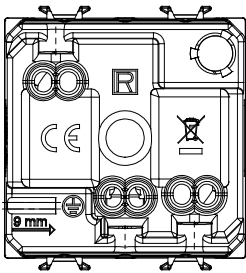

קטגוריה	תיאור	שקע	2P+E - 16A
צבע	סוג	אדום	לקווים מוקצים
מתח	סטנדרט	250 V AC	גרמני
מאפיינים	עבור פיני תקע	עם מגני אבטחה	מ"מ 4.8 קוטר
מהדקי חיווט	סטנדרט	עם בורג	IEC 60884-1; DIN VDE 0620-1
התנגדות ב מתח בדיקה	התנגדות בידוד	למשך דקה אחת 50Hz ב- 2000V	מגה-אוהם > 5
שקע הפעלה ממושכת (מס' החלפות מיקומים)	לחץ תרמי עם כדור	10,000V AC ב- In 250V AC cosφ=0,8	125 °C
בדיקת תיל לוהט	מסוף מאחז על מתיחת כבלים	850 °C	> 50N
יכולת הידוק מהדקים (ממ"ר) כבלים תקועים	יכולת הידוק מהדקים (ממ"ר) כבלים קשיחים	2x4 מקס - 0.75 מיני	2x2.5 מקס - 0.5 מיני
מודולים 'מס	קוד חשמלי	2	0131
חומר	טכנו-פולימר		

### DIMENSIONAL