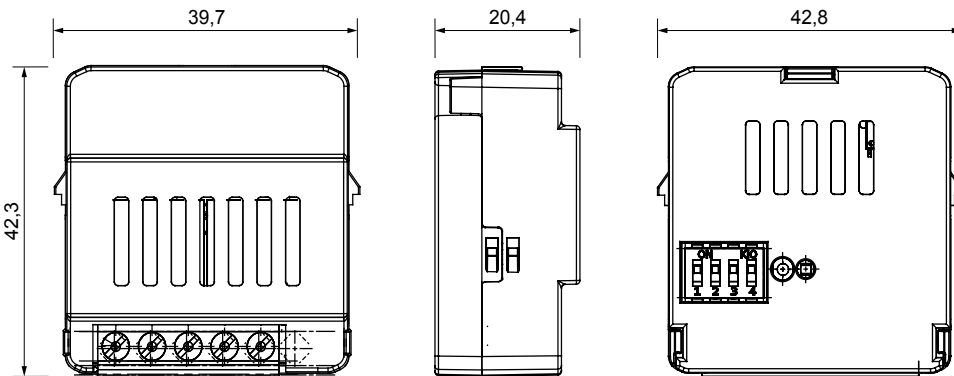

קטגוריה	מפעיל עבור עומסים גנריים	פרוטוקול תקשורת	Zigbee (IEEE 802.15.4)
אספקה מתח	230V AC - 50Hz	מס' יציאה ערוצים	1
יציאה מגעים	1 NO, 10A (AC1230 - (V AC	הספק יציאה	3 dBm
יכולת התפזרות מרבית הספק (W)	2 W	230V מנורות ליבון-הלוגן	2300 W
CFL מנורות	150 W	230V מנורות לד	150 W
עומסים הנשלטים משנאים טורואידים	450 W	עומסים הנשלטים משנאים אלקטרוניים	600 W
הספק מרבי מנוע	500W	סטנדרט	2014/53/EU
IP דרגה	IP20	פועל טמפרטורה	-5 ÷ +45 °C
טמפרטורת אחסון	-25 ÷ +70 °C	(ללא עיבוי) לחות יחסית	93% מקס
x גובה מידות אורך (מ"מ)	42x40x20	קוד חשמלי	051A

### DIMENSIONAL