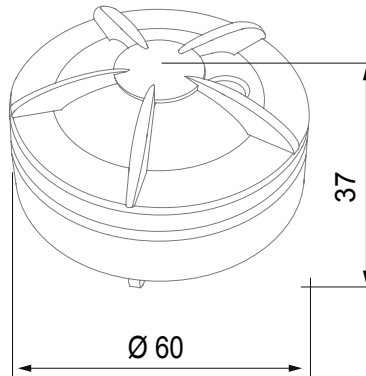

קטגוריה	צבע	H2O חיישן	לבן
חומר	פרוטוקול תקשורת	טכנו-פולימר	Zigbee (IEEE 802.15.4)
אספקה מתח	הספק סוללות אספקה	מוזן מסוללה	ניתנת להחלפה CR123
הספק יציאה	יציאת סירנה	8 dBm	85 dB/ 3 מ'
חיישן טמפרטורה	סטנדרט	0 עד 50 °C	2014/53/EU, EN 60669-2-1, ETSI EN 300 328
דרגה	פועל טמפרטורה	IP20	0 ÷ +50 °C
טמפרטורת אחסון	(ללא עיבוי) לחות יחסית	-20 ÷ +80 °C	10 ÷ 95%
מ"מ) מידות	קוד חשמלי	Ø 60x37	051A

### DIMENSIONAL