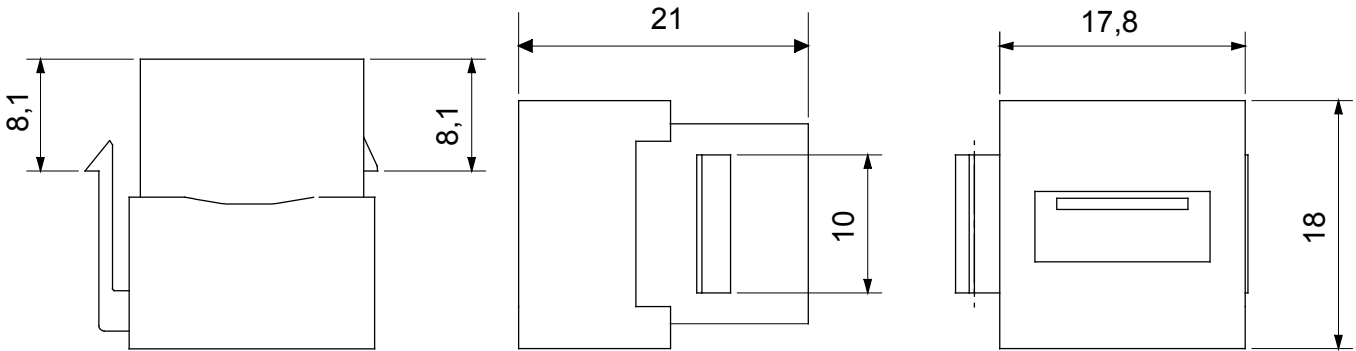

באזורי מגורים ואזורים שלישוניים LAN מערכת שלמה לחיבור וחלוקה של רשתות. קו המוצרים כולל פתרונות טיבים אופטיים, פאנלי קיר, ארונות רצפה ומוצרי חיווט נחושת. Gewiss המתאימים לסדרה האזרחית של USB ו-HFMI וחיבורי RJ45 מציע מחברי Data Center, כדי לחוות רשתות נחושת. המאפשרים התקנה קלה וגמישה, UTP ו-FTP, וכבלי פרמוטציה.

קטגוריה	תיאור	USB מחבר
סוג	שקע נתונים	Keystone שקע
חומר	תאימות	3722
	A נקבה - סוג/נקבה	
	קוד חשמלי	
	טכנו-פולימר	

DIMENSIONAL

STANDARDS/APPROVALS