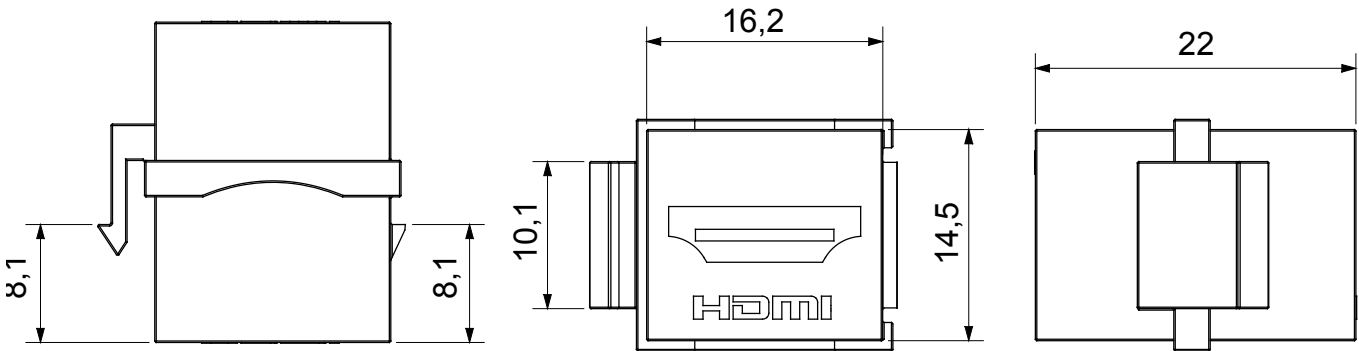

באזורי מגורים ואזורים שלישוניים LAN מערכת שלמה לחיבור וחלוקה של רשתות. קו המוצרים כולל פתרונות טיבים אופטיים, פאנלי קיר, ארונות רצפה ומוצרי חיווט נחושת. Gewiss המתאימים לסדרה האזרחית של USB ו-HDMI וחיבורי RJ45 מציע מחברי Data Center, כדי לחוות רשתות נחושת. המאפשרים התקנה קלה וגמישה, UTP ו-FTP, וכבלי פרמוטציה.

קטגוריה	תיאור	HDMI מחבר
גודל	תאימות	שקע Keystone
חומר	קוד חשמלי	3722
	שקע נתונים	
	נקבה/נקבה	
	טכנו-פולימר	

### DIMENSIONAL