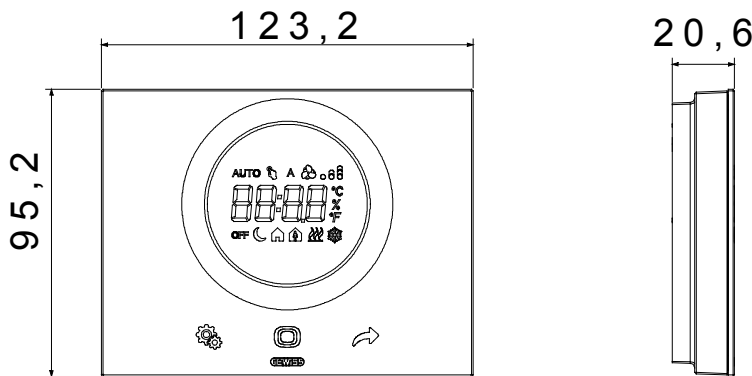

חומר המסגרת: טכנולוגיית (מ"מ 83.5) מרחק אמצע) מודולים 3 להתקנה על קיר עם תקעי קיר או על קופסאות מלבניות עם

קטגוריה	תקשורת	Thermo ICE תרמוסטטים	Wifi
צבע	חומר	לבן	מסגרת קדמית מטכנולוגיית
התקנה	ספק כוח	להתקנה על קיר	110-230V ac - 50/60Hz
התקנה	ממשקים	(במצב המתנה 1 W - פחות מ) 3 W - פחות מ	Wi-Fi 2.4GHz IEEE 802.11 b/g/n
מדוד	מס' יציאה	טמפרטורה, לחות, כניסה אחת נוספת	עם מגע יבש NO 2
מידות	ערצים	חיצוני NTC עבור חייושן טמפרטורה	
יציאה	מס' כניסה	250Vac: 6A (cosΦ = 1);	חיצוני NTC עבור חייושן 1
מגעים	ערצים	1,5A (cosΦ = 0,6)	(גיו: NTC 10K; es. GW 10 800)
כניסה	מהדקי חייוט	-	עם בורג
מתח			
יכולת הידוק מהדקים (ממ"ר) (ממ"ר) כבלים תקועים	יכולת הידוק מהדקים (ממ"ר) כבלים קשיחים	ממ"ר 1,5 עד	ממ"ר 1,5 עד
פועל טמפרטורה	(ללא עיבוי) לחות יחסית	-5 ÷ +45 °C	93% מקס
טמפרטורת אחסון	x גובהא מידות אורך (מ"מ) עומק	-25 ÷ +70 °C	123,2x95,2x20,6
IP	סטנדרט	IP20	תקנה RoHS 2011/65/EU + 2015/863
דרגה			RED 2014/53/EU תקנה
			EN 60730-2-9; EN 60730-2-7; EN 60730-1; EN 301 489-1; EN 301 489-17; EN 300 328; EN IEC 63000

### DIMENSIONAL