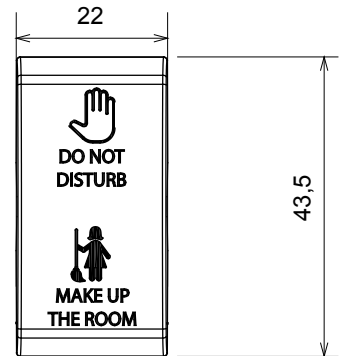

קליטת אותות, בקרת אקלים, (בכפוף לתקנים לאומיים ובינלאומיים) קו מוצרים רחב של אביזרי בקרה, שקעים לאספקת חשמל זמינים בחמישה צבעים: לבן ChoruSmart ניהול נוחות, איתות אזעקה טכנית וניהול תאורת חירום. האביזרים המודולריים של הודות למתאמי 3. ועד מודולים בגודל 1, 2, 2/1 מבריק, לבן סטן, בז' טבעי, שחור סטן וטיטניום לכה, ובמגוון גדלים, החל מ-ChoruSmart ההתקנה עבור קופסאות מלבניות, מרובעות ועגולות, ניתן ליצור שילובים אינסופיים באמצעות קו מוצרי

קטגוריה	מקש	מקש ניתן להחלפה	ניטרלי
סמל	צבע	DND+MUR	(מט) לבן סטן
סטנדרט	לחץ תרמי עם כדור	EN 60669-1	125 °C
בדיקת תיל לוחט	מס' מודולים	850 °C	1
קוד חשמלי		140	

DIMENSIONAL

TECHNICAL SYMBOLOGY

STANDARDS/APPROVALS