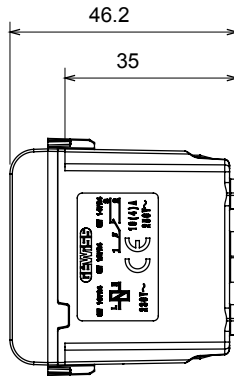

DIMENSIONAL