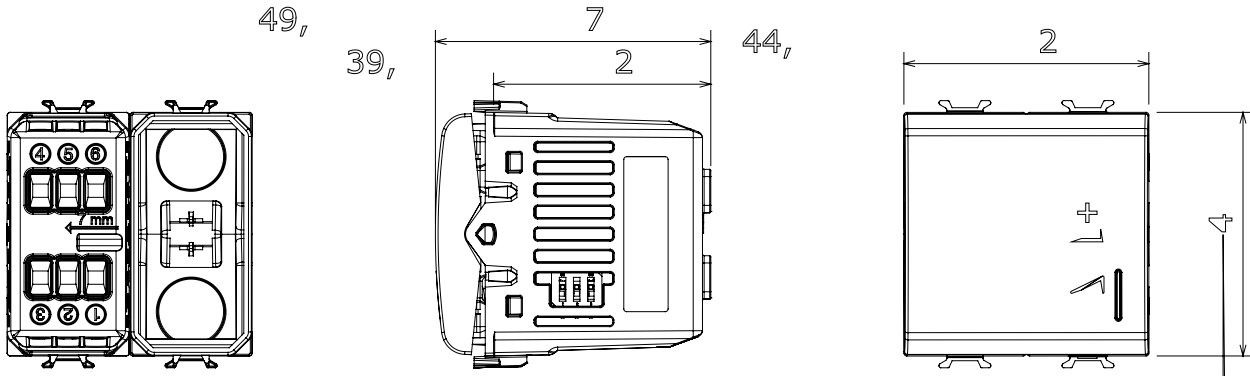

DIMENSIONAL