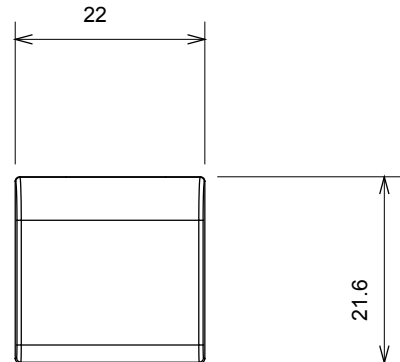

קטגוריה	מקש ניתן להחלפה	סוג	ניתן להחלפה
צבע	(מט) לבן סטן	תיאור	מ"מ 22x22 מקשים
סטנדרט	EN 60669-1	לחץ תרמי עם כדור	125 °C
בדיקת תיל לוחט	850 °C	סמל	חץ אופקי
חומר	טכנו-פולימר	קוד חשמלי	0130

DIMENSIONAL

TECHNICAL SYMBOLOGY