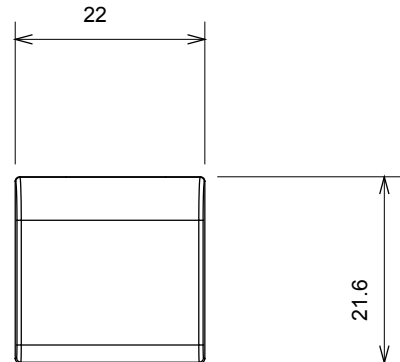

קטגוריה	מקש ניתן להחלפה	סוג	ניתן להחלפה
צבע	(מט) לבן סטן	תיאור	מ"מ 22x22 מקשים
סטנדרט	EN 60669-1	לחץ תרמי עם כדור	125 °C
בדיקת תיל לוחט	850 °C	סמל	חץ אנכי
חומר	טכנו-פולימר	קוד חשמלי	0130

DIMENSIONAL

TECHNICAL SYMBOLOGY