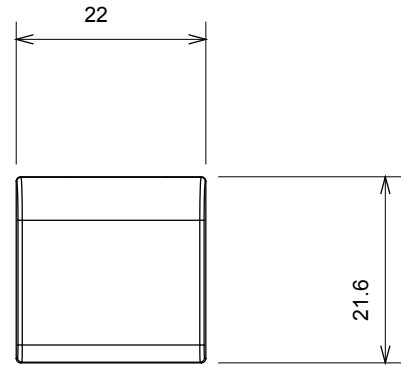

קטגוריה	מקש ניתן להחלפה	סוג	ניתן להחלפה
צבע	(מט) לבן סטן	תיאור	מ"מ 22x22 מקשים
סטנדרט	EN 60669-1	לחץ תרמי עם כדור	125 °C
בדיקת תיל לוחט	850 °C	סמל	מפתח
חומר	טכנו-פולימר	קוד חשמלי	0130

DIMENSIONAL

TECHNICAL SYMBOLOGY