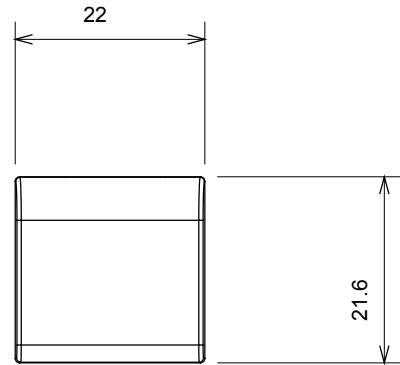

קטגוריה	מקש ניתן להחלפה	סוג	ניתן להחלפה
צבע	(מט) לבן סטן	תיאור	מ"מ 22x22 מקשים
סטנדרט	EN 60669-1	לחץ תרמי עם כדור	125 °C
בדיקת תיל לוחט	850 °C	סמל	כללי
חומר	טכנו-פולימר	קוד חשמלי	0130

DIMENSIONAL

TECHNICAL SYMBOLOGY