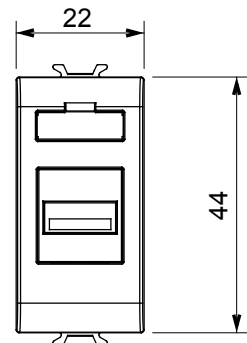

קטגוריה	תיאור	שקע	USB שקע
צבע	מודולים 'מס	(מט) לבן סטן	1
קוד חשמלי	חומר	3720	טכנו-פולימר

### DIMENSIONAL