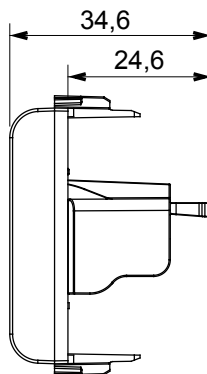

קטגוריה	תיאור	שקע	USB שקע
צבע	מודולים 'מס	(מט) לבן סטן	1
קוד חשמלי	חומר	3720	טכנו-פולימר

### DIMENSIONAL