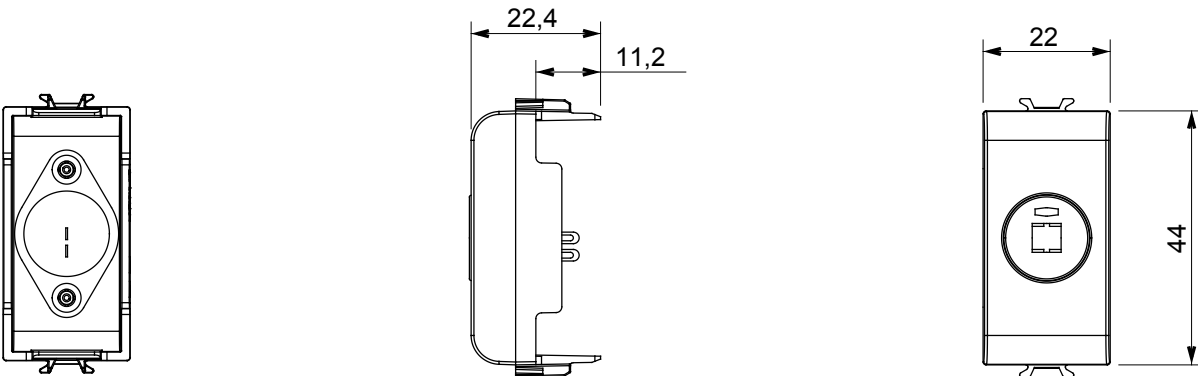

קליטת אותות, בקרת אקלים, (בכפוף לתקנים לאומיים ובינלאומיים) קו מוצרים רחב של אביזרי בקרה, שקעים לאספקת חשמל זמינים בחמישה צבעים: לבן ChoruSmart ניהול נוחות, איתות אזעקה טכנית וניהול תאורת חירום. האביזרים המודולריים של הודות למתאמי 3. ועד מודולים בגודל 2, 1, 2/1 מבריק, לבן סטן, בז' טבעי, שחור סטן וטיטניום לכה, ובמגוון גדלים, החל מ- ChoruSmart ההתקנה עבור קופסאות מלבניות, מרובעות ועגולות, ניתן ליצור שילובים אינסופיים באמצעות קו מוצרי

קטגוריה	מחבר	תיאור	עבור רמקול
צבע	(מט) לבן סטן	סטנדרט	DIN 41529
מודולים 'מס	1	קוד חשמלי	3720
חומר	טכנו-פולימר		

DIMENSIONAL

STANDARDS/APPROVALS