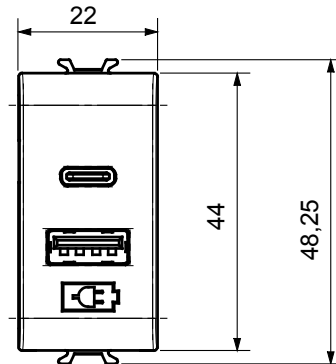

קטגוריה	צבע	ספק כוח USB	(מט) לבן סטן
אספקה מתח	סטנדרט	100 ÷ 240V AC - 50/60Hz	IEC 62368-1:2018; EN 61000-6-1; EN 61000-6-3
מהדקי חיווט	יכולת הידוק מהדקים (ממ"ר) כבלים תקועים	עם בורג	2 מ"מ 5.1 מקסימום – 1 מינימום
יכולת הידוק מהדקים (ממ"ר) כבלים קשיחים	חומר	2 מ"מ 5.1 מקסימום – 1 מינימום	טכנו-פולימר
קוד חשמלי		0144	

### DIMENSIONAL