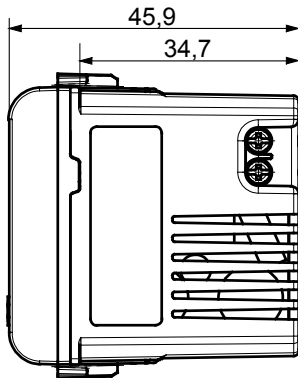

קליטת אותות, בקרת אקלים, (בכפוף לתקנים לאומיים ובינלאומיים) קו מוצרים רחב של אביזרי בקרה, שקעים לאספקת חשמל זמניים בחמישה צבעים: לבן ChoruSmart ניהול נוחות, איתות אזעקה טכנית וניהול תאורת חירום. האביזרים המודולריים של הודות למתאמי 3. ועד מודולים בגודל 1, 2, 2/1 מבריק, לבן סטן, בז' טבעי, שחור סטן וטיטניום לכה, ובמגוון גדלים, החל מ-ChoruSmart ההתקנה עבור קופסאות מלבניות, מרובעות ועגולות, ניתן ליצור שילובים אינסופיים באמצעות קו מוצרי

קטגוריה	צבע	ספק כוח USB	(מט) לבן סטן
אספקה מתח	סטנדרט	100 ÷ 240V AC - 50/60Hz	IEC 62368-1:2018; EN 61000-6-1; EN 61000-6-3
מהדקי חיווט	יכולת הידוק מהדקים (ממ"ר) כבלים תקועים	עם בורג	2 מ"מ 5.1 מקסימום – 1 מינימום
יכולת הידוק מהדקים (ממ"ר) כבלים קשיחים	חומר	2 מ"מ 5.1 מקסימום – 1 מינימום	טכנו-פולימר
קוד חשמלי		0144	

### DIMENSIONAL