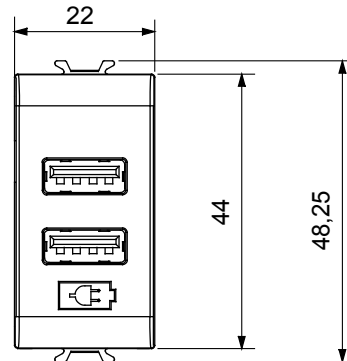

DIMENSIONAL