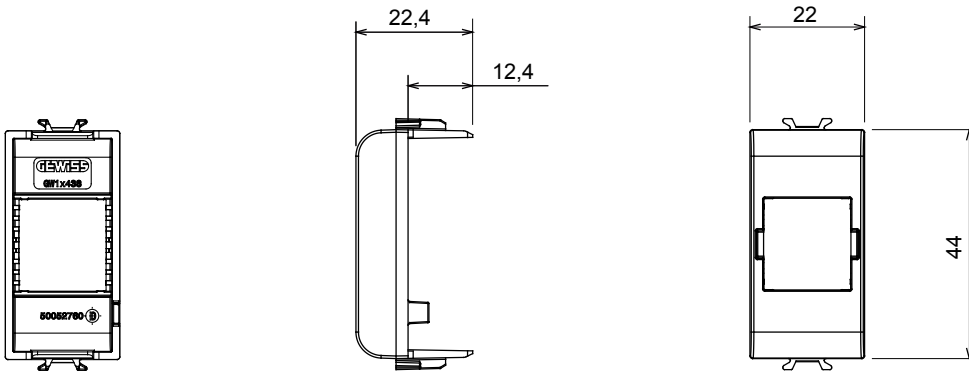

קליטת אותות, בקרת אקלים, (בכפוף לתקנים לאומיים ובינלאומיים) קו מוצרים רחב של אביזרי בקרה, שקעים לאספקת חשמל זמינים בחמישה צבעים: לבן ChoruSmart ניהול נוחות, איתות אזעקה טכנית וניהול תאורת חירום. האביזרים המודולריים של הודות למתאמי 3. ועד מודולים בגודל 2, 1, 2/1 מבריק, לבן סטן, בז' טבעי, שחור סטן וטיטניום לכה, ובמגוון גדלים, החל מ-ChoruSmart ההתקנה עבור קופסאות מלבניות, מרובעות ועגולות, ניתן ליצור שילובים אינסופיים באמצעות קו מוצרי

קטגוריה	צבע	מתאם	(מט) לבן סטן
תאימות	מודולים 'om	SYSTIMAX COMMSCOPE	1
קוד חשמלי	חומר	3722	טכנו-פולימר

DIMENSIONAL

STANDARDS/APPROVALS