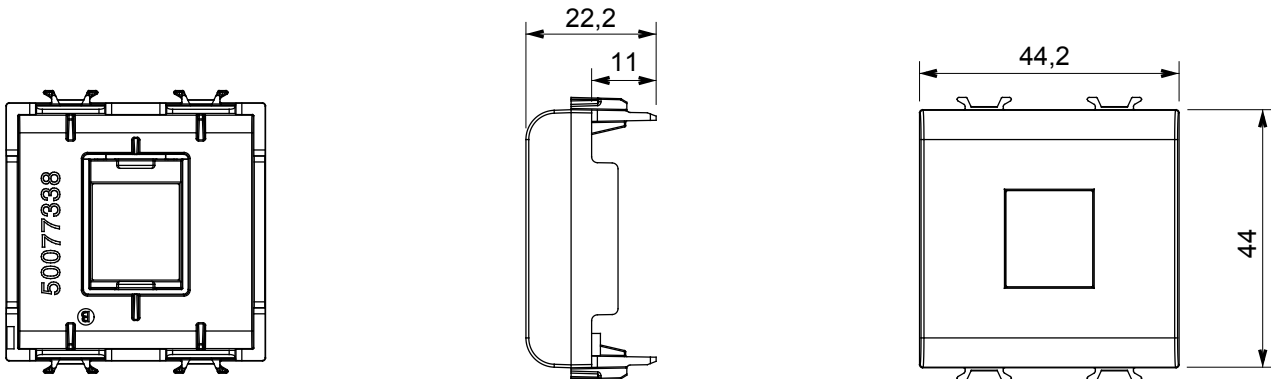

קליטת אותות, בקרת אקלים, (בכפוף לתקנים לאומיים ובינלאומיים) קו מוצרים רחב של אביזרי בקרה, שקעים לאספקת חשמל זמינים בחמישה צבעים: לבן ChoruSmart ניהול נוחות, איתות אזעקה טכנית וניהול תאורת חירום. האביזרים המודולריים של הודות למתאמי 3. ועד מודולים בגודל 1, 2, 2/1 מבריק, לבן סטן, בז' טבעי, שחור סטן וטיטניום לכה, ובמגוון גדלים, החל מ-ChoruSmart ההתקנה עבור קופסאות מלבניות, מרובעות ועגולות, ניתן ליצור שילובים אינסופיים באמצעות קו מוצרי

קטגוריה	צבע	מתאם	(מט) לבן סטן
תאימות	מודולים	AMP / Keystone שקע	2
קוד חשמלי	חומר	0131	טכנו-פולימר

DIMENSIONAL

STANDARDS/APPROVALS