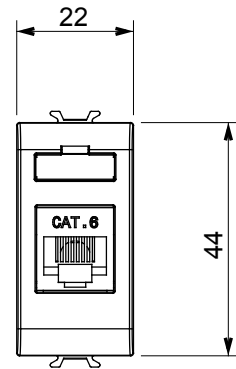

קטגוריה	תיאור	שקע נתונים	RJ45
צבע	שימוש	(מט) לבן סטן	6
קטגוריה	קטגוריה		
כבלים	חיבור	FTP	ללא כלים
מספר זוגות	סטנדרט	4	EN 60603-7-5
מודולים מ'מס	קוד חשמלי	1	3722
חומר	טכנו-פולימר		

DIMENSIONAL

STANDARDS/APPROVALS