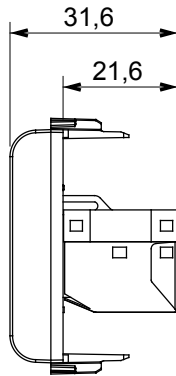

קטגוריה	תיאור	שקע נתונים	RJ45
צבע	שימוש	(מט) לבן סטן	6
קטגוריה	קטגוריה		
כבלים	חיבור	FTP	ללא כלים
מספר זוגות	סטנדרט	4	EN 60603-7-5
מודולים מ'מס	קוד חשמלי	1	3722
חומר	טכנו-פולימר		

DIMENSIONAL

STANDARDS/APPROVALS