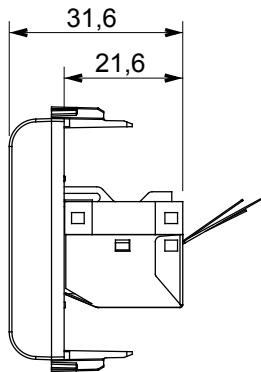

|              |             |              |
|--------------|-------------|--------------|
| קטגוריה      | תיאור       | RJ45         |
| צבע          | שקע נתונים  | 5e           |
|              | שימוש       |              |
|              | קטגוריה     |              |
| כבלים        | חיבור       | ללא כלים     |
| מספר זוגות   | FTP         | EN 60603-7-3 |
| מודולים מ'מס | סטנדרט      | 3722         |
| חומר         | קוד חשמלי   |              |
|              | טכנו-פולימר |              |

### DIMENSIONAL