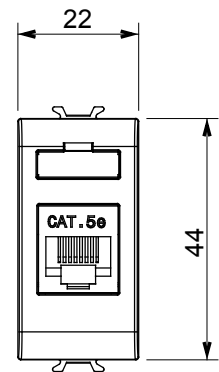

|              |             |              |
|--------------|-------------|--------------|
| קטגוריה      | תיאור       | RJ45         |
| צבע          | שקע נתונים  | 5e           |
|              | שימוש       |              |
|              | קטגוריה     |              |
| כבלים        | חיבור       | ללא כלים     |
| מספר זוגות   | FTP         | EN 60603-7-3 |
| מודולים מ'מס | סטנדרט      | 3722         |
| חומר         | קוד חשמלי   |              |
|              | טכנו-פולימר |              |

### DIMENSIONAL