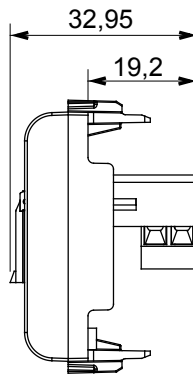

קליטת אותות, בקרת אקלים, (בכפוף לתקנים לאומיים ובינלאומיים) קו מוצרים רחב של אביזרי בקרה, שקעים לאספקת חשמל זמינים בחמישה צבעים: לבן ChoruSmart ניהול נוחות, איתות אזהרה טכנית וניהול תאורת חירום. האביזרים המודולריים של הודות למתאמי 3. ועד מודולים בגודל 1, 2, 2/1 מבריק, לבן סטן, בז' טבעי, שחור סטן וטיטניום לכה, ובמגוון גדלים, החל מ-ChoruSmart ההתקנה עבור קופסאות מלבניות, מרובעות ועגולות, ניתן ליצור שילובים אינסופיים באמצעות קו מוצרי

קטגוריה	תיאור	שקע טלפון	RJ11
צבע	חיבור	(מט) לבן סטן	מהדקים מתברגים
מודולים 'מס	קוד חשמלי	2	3721
חומר	טכנו-פולימר		

DIMENSIONAL

STANDARDS/APPROVALS