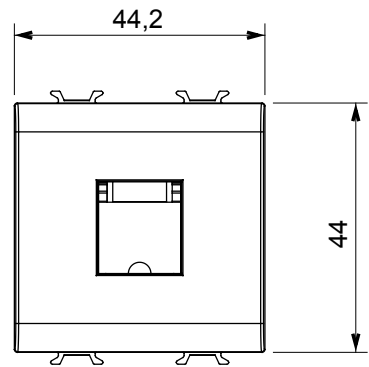

קטגוריה	תיאור	שקע טלפון	RJ11
צבע	חיבור	(מט) לבן סטן	מהדקים מתברגים
מודולים 'מס	קוד חשמלי	2	3721
חומר	טכנו-פולימר		

DIMENSIONAL

STANDARDS/APPROVALS