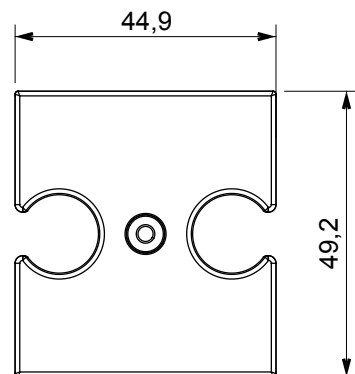

קליטת אותות, בקרת אקלים, (בכפוף לתקנים לאומיים ובינלאומיים) קו מוצרים רחב של אביזרי בקרה, שקעים לאספקת חשמל זמינים בחמישה צבעים: לבן ChoruSmart ניהול נוחות, איתות אזעקה טכנית וניהול תאורת חירום. האביזרים המודולריים של הודות למתאמי 3 ועד מודולים בגודל 1, 2, 2/1 מבריק, לבן סטן, בז' טבעי, שחור סטן וטיטניום לכה, ובמגוון גדלים, החל מ-ChoruSmart ההתקנה עבור קופסאות מלבניות, מרובעות ועגולות, ניתן ליצור שילובים אינסופיים באמצעות קו מוצרי

תיאור	צבע	TV-R עבור בסיס	(מט) לבן סטן
מאפיינים	מס' חורים	כיסוי לשקעי אנטנה	2
קוד חשמלי	חומר	0122	טכנו-פולימר

DIMENSIONAL

STANDARDS/APPROVALS