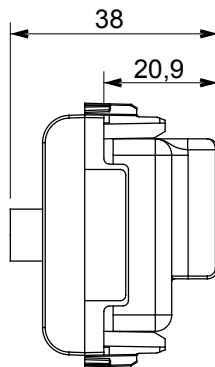

קליטת אותות, בקרת אקלים, (בכפוף לתקנים לאומיים ובינלאומיים) קו מוצרים רחב של אביזרי בקרה, שקעים לאספקת חשמל זמינים בחמישה צבעים: לבן ChoruSmart ניהול נוחות, איתות אזעקה טכנית וניהול תאורת חירום. האביזרים המודולריים של הודות למתאמי 3. ועד מודולים בגודל 1, 2, 1/2 מבריק, לבן סטן, בז' טבעי, שחור סטן וטיטניום לכה, ובמגוון גדלים, החל מ-ChoruSmart ההתקנה עבור קופסאות מלבניות, מרובעות ועגולות, ניתן ליצור שילובים אינסופיים באמצעות קו מוצרי

קטגוריה	תיאור	ישר
צבע	הנחתה	0 dB
מחברים	סטנדרט	EN 60728-4; IEC 61169-2; IEC 61169-24
מודולים מס'	קביוע כבלים	עם בורג
תיבה	קוד חשמלי	0131
חומר	טכנו-פולימר	

DIMENSIONAL

STANDARDS/APPROVALS