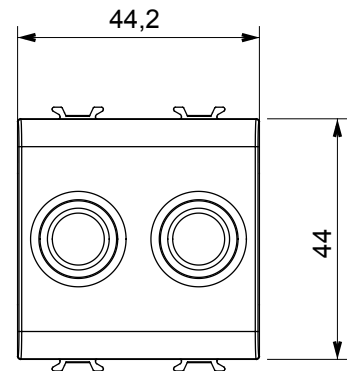

קטגוריה	תיאור	ישר
צבע	הנחתה	0 dB
מחברים	סטנדרט	EN 60728-4; IEC 61169-2; IEC 61169-24
מודולים מס'	קביוע כבלים	עם בורג
תיבה	קוד חשמלי	0131
חומר	טכנו-פולימר	

DIMENSIONAL

STANDARDS/APPROVALS