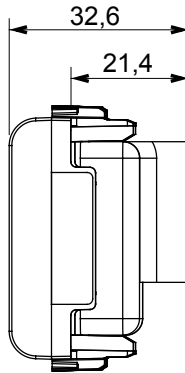

קליטת אותות, בקרת אקלים, (בכפוף לתקנים לאומיים ובינלאומיים) קו מוצרים רחב של אביזרי בקרה, שקעים לאספקת חשמל זמינים בחמישה צבעים: לבן ChoruSmart ניהול נוחות, איתות אזעקה טכנית וניהול תאורת חירום. האביזרים המודולריים של הודות למתאמי 3. ועד מודולים בגודל 1, 2, 2/1 מבריק, לבן סטן, בז' טבעי, שחור סטן וטיטניום לכה, ובמגוון גדלים, החל מ-ChoruSmart ההתקנה עבור קופסאות מלבניות, מרובעות ועגולות, ניתן ליצור שילובים אינסופיים באמצעות קו מוצרי

קטגוריה	תיואר	ישר
צבע	הנחתה	0 dB
מחברים	סטנדרט	EN 60728-4; IEC 61169-2
מודולים 'מס	קביוע כבלים	עם בורג
תיבה	קוד חשמלי	0131
חומר	טכנו-פולימר	

DIMENSIONAL

STANDARDS/APPROVALS