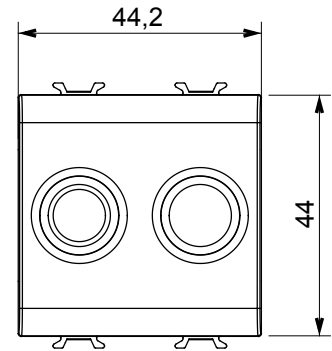

קטגוריה	תיואר	ישר
צבע	הנחתה	0 dB
מחברים	סטנדרט	EN 60728-4; IEC 61169-2
מודולים 'מס	קביוע כבלים	עם בורג
תיבה	קוד חשמלי	0131
חומר	טכנו-פולימר	

DIMENSIONAL

STANDARDS/APPROVALS