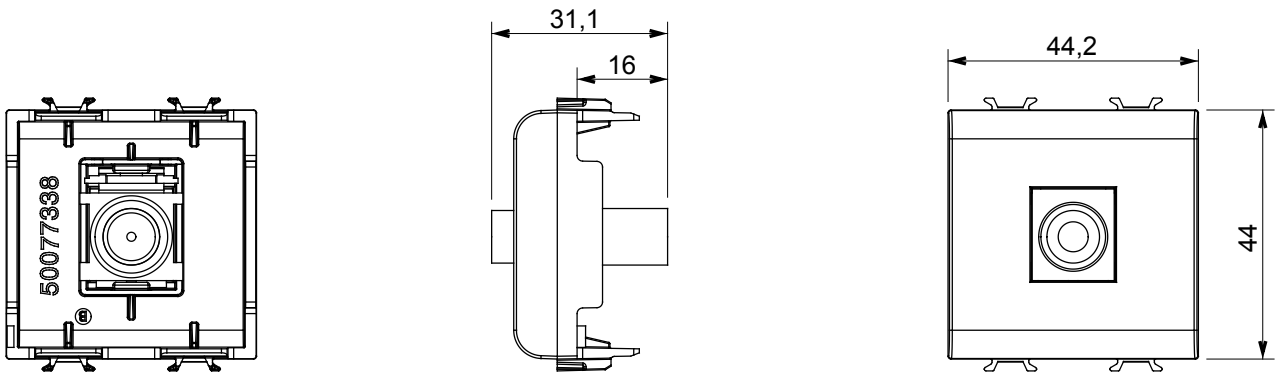

קליטת אותות, בקרת אקלים, (בכפוף לתקנים לאומיים ובינלאומיים) קו מוצרים רחב של אביזרי בקרה, שקעים לאספקת חשמל זמינים בחמישה צבעים: לבן ChoruSmart ניהול נוחות, איתות אזעקה טכנית וניהול תאורת חירום. האביזרים המודולריים של הודות למתאמי 3. ועד מודולים בגודל 1, 2, 2/1, מבריק, לבן סטן, בז' טבעי, שחור סטן וטיטניום לכה, ובמגוון גדלים, החל מ-ChoruSmart ההתקנה עבור קופסאות מלבניות, מרובעות ועגולות, ניתן ליצור שילובים אינסופיים באמצעות קו מוצרי

קטגוריה	תיאור	ישר
צבע	הנחתה (מט' לבן סטן)	0 dB
תדר	סיכוך 5-2400 MHz	Class A
עבור מחבר סוג	סטנדרט נקבה-F	IEC 61169-24
מודולים 'מס'	קיבוע כבלים 2	מופעל באמצעות לחץ
תיבה	קוד חשמלי גוף מחומר פלסטי	0131
חומר	טכנו-פולימר	

### DIMENSIONAL