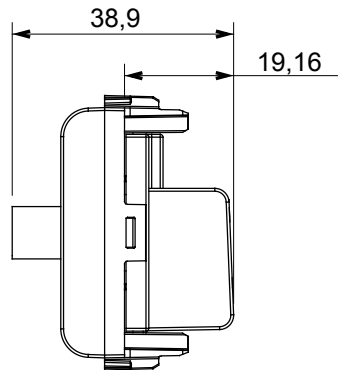

קליטת אותות, בקרת אקלים, (בכפוף לתקנים לאומיים ובינלאומיים) קו מוצרים רחב של אביזרי בקרה, שקעים לאספקת חשמל זמינים בחמישה צבעים: לבן ChoruSmart ניהול נוחות, איתות אזעקה טכנית וניהול תאורת חירום. האביזרים המודולריים של הודות למתאמי 3. ועד מודולים בגודל 2, 1, 2/1 מבריק, לבן סטן, בז' טבעי, שחור סטן וטיטניום לכה, ובמגוון גדלים, החל מ-ChoruSmart ההתקנה עבור קופסאות מלבניות, מרובעות ועגולות, ניתן ליצור שילובים אינסופיים באמצעות קו מוצרי

קטגוריה	תיאור	ישר
צבע	הנחתה (מט) לבן סטן	0 dB
תדר	5-2400 MHz	Class A
עבור מחבר סוג	סטנדרט נקבה-F	EN 60728-4; IEC 61169-24
מודולים 'מס	1 קיבוע כבלים	עם בורג
תיבה	גוף מתכת זמק ביציקת לחץ	0131
חומר	טכנו-פולימר	

DIMENSIONAL

STANDARDS/APPROVALS