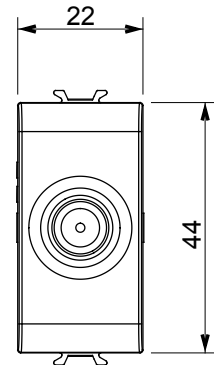

קליטת אותות, בקרת אקלים, (בכפוף לתקנים לאומיים ובינלאומיים) קו מוצרים רחב של אביזרי בקרה, שקעים לאספקת חשמל זמינים בחמישה צבעים: לבן ChoruSmart ניהול נוחות, איתות אזעקה טכנית וניהול תאורת חירום. האביזרים המודולריים של הודות למתאמי 3. ועד מודולים בגודל 2, 1, 2/1 מבריק, לבן סטן, בז' טבעי, שחור סטן וטיטניום לכה, ובמגוון גדלים, החל מ-ChoruSmart ההתקנה עבור קופסאות מלבניות, מרובעות ועגולות, ניתן ליצור שילובים אינסופיים באמצעות קו מוצרי

קטגוריה	תיאור	ישר
צבע	הנחתה (מט) לבן סטן	0 dB
תדר	5-2400 MHz	Class A
עבור מחבר סוג	סטנדרט נקבה-F	EN 60728-4; IEC 61169-24
מודולים 'מס	1 קיבוע כבלים	עם בורג
תיבה	גוף מתכת זמק ביציקת לחץ	0131
חומר	טכנו-פולימר	

DIMENSIONAL

STANDARDS/APPROVALS