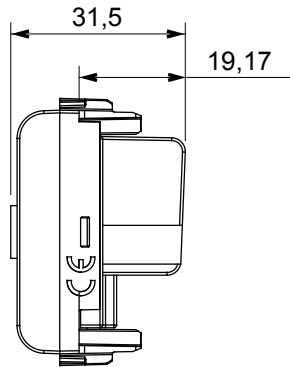

קטגוריה	תיאור TV שקע	ישר
צבע	הנחתה (מט) לבן סטן	0 dB
תדר	5-2400 MHz סינך	Class A
עבור מחבר סוג	זכר IEC	EN 60728-4; IEC 61169-2
מודולים 'מס	1 קיבוע כבלים	עם בורג
תיבה	גוף מתכת זמק ביציקת לחץ	0131
חומר	טכנו-פולימר	

#### DIMENSIONAL