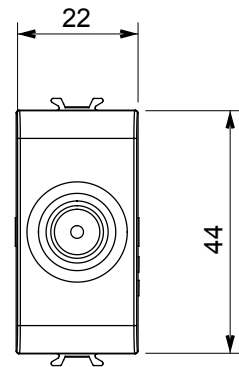

קטגוריה	תיאור TV שקע	ישר
צבע	הנחתה (מט) לבן סטן	0 dB
תדר	5-2400 MHz סינך	Class A
עבור מחבר סוג	זכר IEC	EN 60728-4; IEC 61169-2
מודולים 'מס	1 קיבוע כבלים	עם בורג
תיבה	גוף מתכת זמק ביציקת לחץ	0131
חומר	טכנו-פולימר	

#### DIMENSIONAL