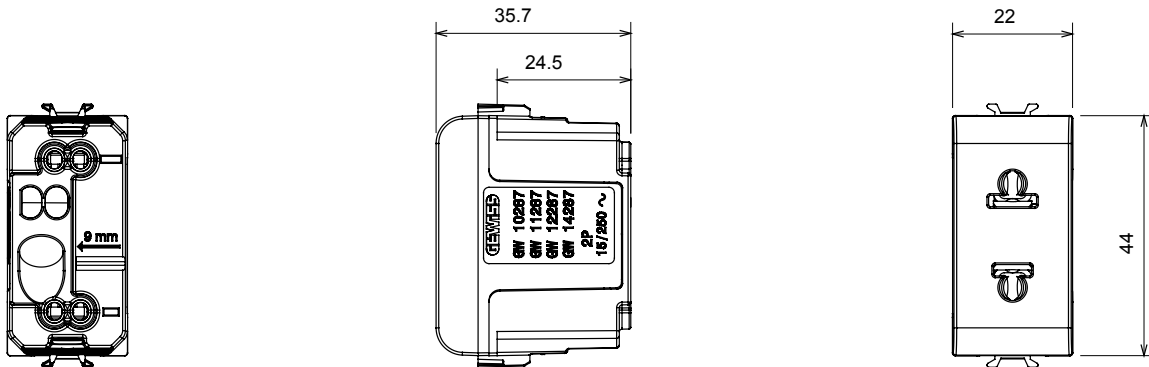

DIMENSIONAL

TECHNICAL SYMBOLOGY

STANDARDS/APPROVALS