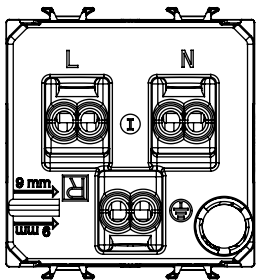

קטגוריה	תיאור שקע	מאר 2P+E - 16A
צבע	מתח (מט) לבן סטן	250 V AC
סטנדרט	מאפיינים ישראלי	עם מגני אבטחה
עבור פיני תקע	מ"מ 4 / 4.4 עגול בקוטר	עם בורג
סטנדרט	IEC 60884-1; SI 32 part 1.1	למשך דקה אחת ב- 50Hz
התנגדות בידוד	מגה-אוהם > 5	In 250 V ac cosφ=0,8
לחץ תרמי עם כדור	125 °C	850 °C
מסוף מאחז	> 50N	2x4 מקס - 0.75 מ' מינ
על מתיחת כבלים	יכולת הידוק מהדקים (ממ"ר) כבלים תקועים	2
יכולת הידוק מהדקים (ממ"ר) כבלים קשיחים	2x2.5 מקס - 0.5 מ' מינ	
קוד חשמלי	חומר 0131	טכנו-פולימר

### DIMENSIONAL