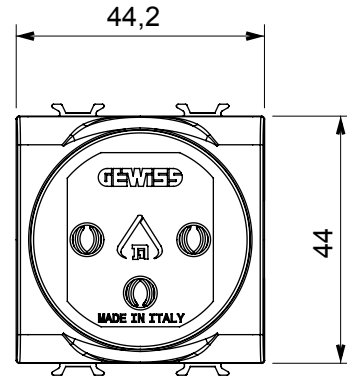

קליטת אותות, בקרת אקלים, (בכפוף לתקנים לאומיים ובינלאומיים) קו מוצרים רחב של אביזרי בקרה, שקעים לאספקת חשמל זמינים בחמישה צבעים: לבן ChoruSmart ניהול נוחות, איתות אזעקה טכנית וניהול תאורת חירום. האביזרים המודולריים של הודות למתאמי 3. ועד מודולים בגודל 1, 2, 2/1, מבריק, לבן סטן, בז' טבעי, שחור סטן וטיטניום לכה, ובמגוון גדלים, החל מ-ChoruSmart ההתקנה עבור קופסאות מלבניות, מרובעות ועגולות, ניתן ליצור שילובים אינסופיים באמצעות קו מוצרי

קטגוריה	תיאור שקע	מאר 2P+E - 16A
צבע	מתח (מט) לבן סטן	250 V AC
סטנדרט	מאפיינים ישראלי	עם מגני אבטחה
עבור פיני תקע	מ"מ 4 / 4.4 עגול בקוטר	עם בורג
סטנדרט	IEC 60884-1; SI 32 part 1.1	למשך דקה אחת ב- 50Hz
התנגדות בידוד	מגה-אוהם > 5	In 250 V ac cosφ=0,8
לחץ תרמי עם כדור	125 °C	850 °C
מסוף מאחז	> 50N	2x4 מקס - 0.75 מ' מינ
על מתיחת כבלים	יכולת הידוק מהדקים (ממ"ר) כבלים תקועים	2
יכולת הידוק מהדקים (ממ"ר) כבלים קשיחים	2x2.5 מקס - 0.5 מ' מינ	
קוד חשמלי	חומר 0131	טכנו-פולימר

### DIMENSIONAL