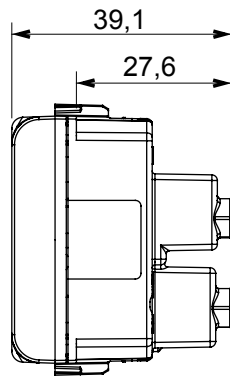

קטגוריה	תיאור שקע	מאר 2P+E - 16A
צבע	מתח (מט) לבן סטן	250 V AC
סטנדרט	מאפיינים ישראלי	עם מגני אבטחה
עבור פיני תקע	מ"מ 4 / 4.4 עגול בקוטר	עם בורג
סטנדרט	IEC 60884-1; SI 32 part 1.1	למשך דקה אחת ב- 50Hz
התנגדות בידוד	מגה-אוהם > 5	In 250 V ac cosφ=0,8
לחץ תרמי עם כדור	125 °C	850 °C
מסוף מאחז	> 50N	2x4 מקס - 0.75 מ' מינ
על מתיחת כבלים	יכולת הידוק מהדקים (ממ"ר) כבלים תקועים	2
יכולת הידוק מהדקים (ממ"ר) כבלים קשיחים	2x2.5 מקס - 0.5 מ' מינ	
קוד חשמלי	חומר 0131	טכנו-פולימר

### DIMENSIONAL