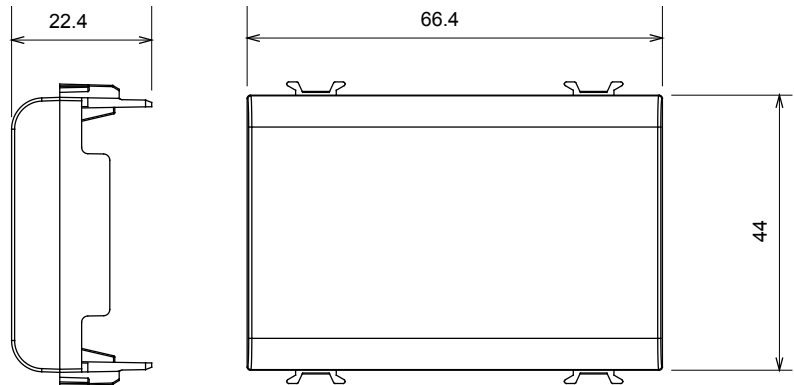

קטגוריה	צבע	מט (לבן סטן)
תיאור	מודול דמי	EN 60669-1
לחץ תרמי עם כדור	מודול 3	850 °C
מס' מודולים	מדידת תיל לוחט	טכנו-פולימר
קוד חשמלי	3 חומר	0100

DIMENSIONAL

TECHNICAL SYMBOLOGY

STANDARDS/APPROVALS