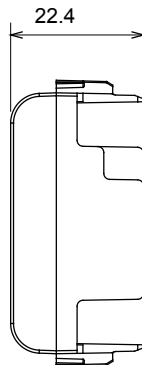

קליטת אותות, בקרת אקלים, (בכפוף לתקנים לאומיים ובינלאומיים) קו מוצרים רחב של אביזרי בקרה, שקעים לאספקת חשמל זמניים בחמישה צבעים: לבן ChoruSmart ניהול נוחות, איתות אזהרה טכנית וניהול תאורת חירום. האביזרים המודולריים של הודות למתאמי 3. ועד מודולים בגודל 2, 1, 2 מבריק, לבן סטן, בז' טבעי, שחור סטן וטיטניום לכה, ובמגוון גדלים, החל מ-ChoruSmart ההתקנה עבור קופסאות מלבניות, מרובעות ועגולות, ניתן ליצור שילובים אינסופיים באמצעות קו מוצרי

קטגוריה	מודול דמי	צבע	(מט) לבן סטן
תיאור	1 מודול	סטנדרט	EN 60669-1
לחץ תרמי עם כדור	125 °C	בדיקת תיל לוהט	850 °C
מס' מודולים	1	חומר	טכנו-פולימר
קוד חשמלי	0100		

DIMENSIONAL

TECHNICAL SYMBOLOGY

STANDARDS/APPROVALS