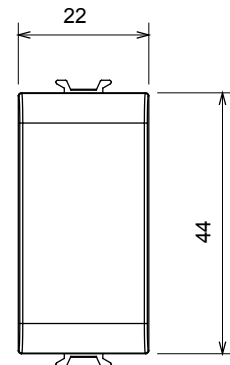

קטגוריה	מודול דמי	צבע	(מט) לבן סטן
תיאור	1 מודול	סטנדרט	EN 60669-1
לחץ תרמי עם כדור	125 °C	בדיקת תיל לוהט	850 °C
מס' מודולים	1	חומר	טכנו-פולימר
קוד חשמלי	0100		

DIMENSIONAL

TECHNICAL SYMBOLOGY

STANDARDS/APPROVALS