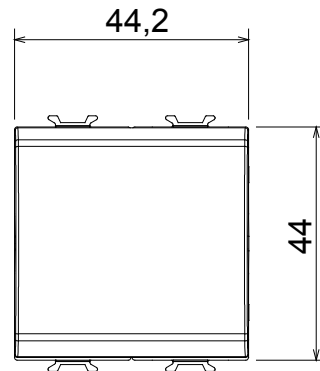

DIMENSIONAL

TECHNICAL SYMBOLOGY

STANDARDS/APPROVALS