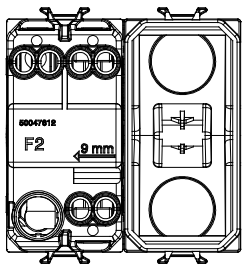

DIMENSIONAL