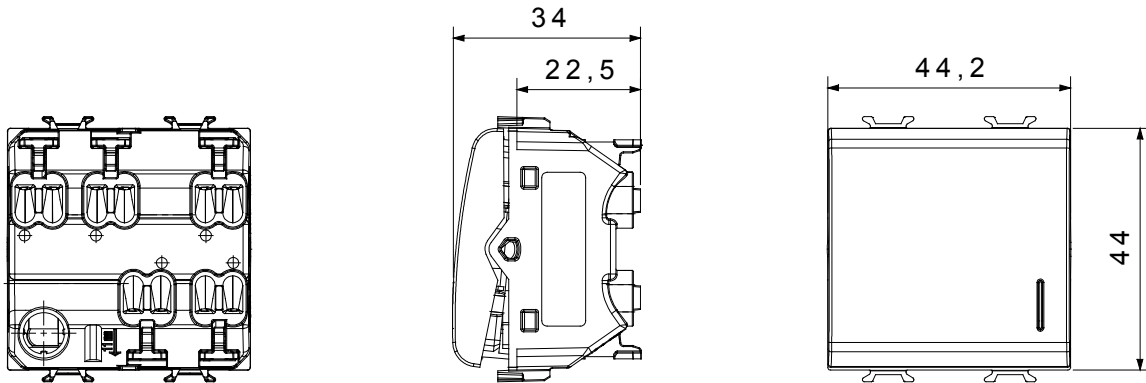

קטגוריה	מקש	לחצן	עם מפזר אור
צבע	תיאור	(מט) לבן סטן	מואר 1P NO - 16A
מתח	סטנדרט	250 V AC	EN 60669-1
התנגדות ב מתח בדיקה	התנגדות בידוד	למשך דקה אחת 50Hz ב- 2000V	מגה-אום > 5
מהדקי חיווט	מפסק הפעלה ממושכת (מס' החלפות מיקומים)	מהיר, עם קפיץ	40,000V AC ב- In 250V AC cosφ=0.6
לחץ תרמי עם כדור	בדיקת תיל לוהט	125 °C	850 °C
מסוף מאחז	יכולת הידוק מהדקים	> 50N	min. 0,75 - max. 2x2,5
על מתיחת כבלים	(ממ"ר) כבלים תקועים		
יכולת הידוק מהדקים	מס' מודולים	2x2.5 מקס - 0.5 מ' מינ	2
(ממ"ר) כבלים קשיחים			
חומר	קוד חשמלי	טכנו-פולימר	0130

### DIMENSIONAL