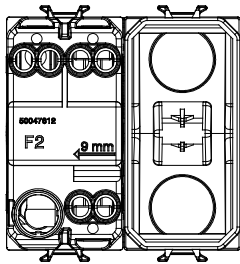

קטגוריה	מקש לחצן	עם מפזר אור
צבע	תיאור (מט' לבן סטן)	מואר 1P NO - 16A
מתח	250 V AC	סטנדרט EN 60669-1
התנגדות ב מתח בדיקה	למשך דקה אחת 50Hz ב- 2000V	מגה-אוהם > 5
מהדקי חיווט	עם בורג מפקס הפעלה ממושכת (מס' החלפות מיקומים)	40,000V AC ב- In 250V AC cosφ=0.6
לחץ תרמי עם כדור	125 °C	850 °C
מסוף מאחז	> 50N	2x4' מקס - 0.75' מינ
על מתיחת כבלים	יכולת הידוק מהדקים (ממ"ר) כבלים תקועים	
יכולת הידוק מהדקים (ממ"ר) כבלים קשיחים	2x2.5' מקס - 0.5' מינ	2
חומר	קוד חשמלי טכנו-פולימר	0130

### DIMENSIONAL