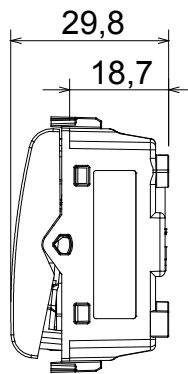

קטגוריה	מקש לחצן	עם מפזר אור
צבע	תיאור (מט' לבן סטן)	מואר 1P NO - 16A
מתח	250 V AC	סטנדרט EN 60669-1
התנגדות ב מתח בדיקה	למשך דקה אחת 50Hz ב- 2000V	מגה-אוהם > 5
מהדקי חיווט	עם בורג מפקס הפעלה ממושכת (מס' החלפות מיקומים)	40,000V AC ב- In 250V AC cosφ=0.6
לחץ תרמי עם כדור	125 °C	850 °C
מסוף מאחז	> 50N	2x4' מקס - 0.75' מינ
על מתיחת כבלים	יכולת הידוק מהדקים (ממ"ר) כבלים תקועים	
יכולת הידוק מהדקים (ממ"ר) כבלים קשיחים	2x2.5' מקס - 0.5' מינ	2
חומר	קוד חשמלי טכנו-פולימר	0130

### DIMENSIONAL