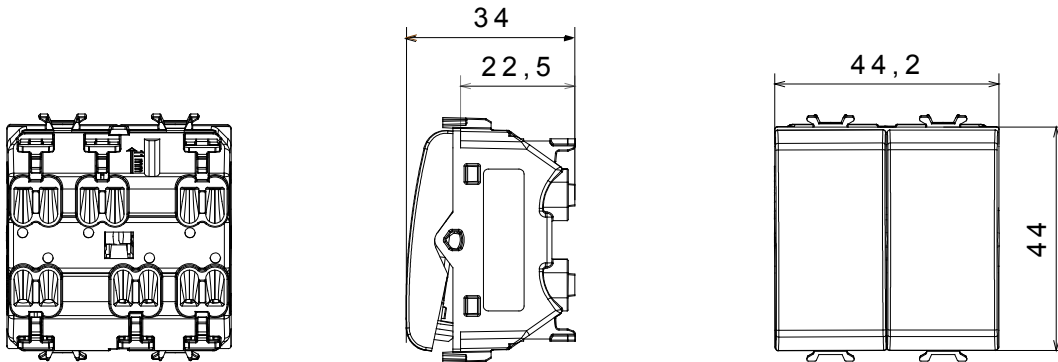

DIMENSIONAL

TECHNICAL SYMBOLOGY

STANDARDS/APPROVALS