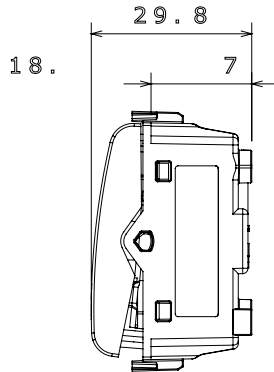

DIMENSIONAL

TECHNICAL SYMBOLOGY

STANDARDS/APPROVALS