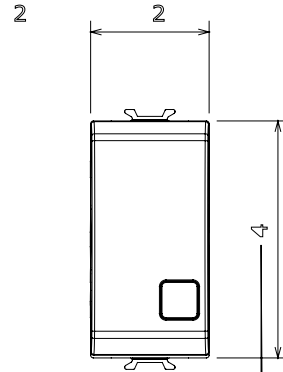

DIMENSIONAL

TECHNICAL SYMBOLOGY

STANDARDS/APPROVALS