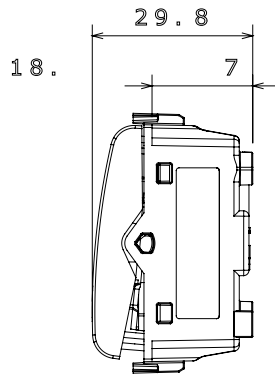

DIMENSIONAL

TECHNICAL SYMBOLOGY

STANDARDS/APPROVALS