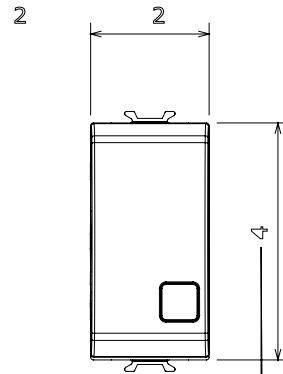

DIMENSIONAL

TECHNICAL SYMBOLOGY

STANDARDS/APPROVALS