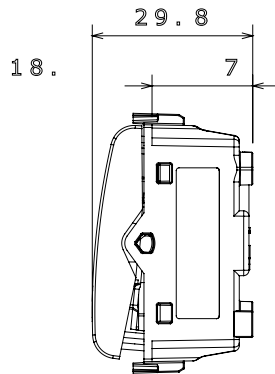

קטגוריה	מקש	לחצן	עם עדשה ניטרלית ניתנת להחלפה
סמל	צבע	אור	(מט) לבן סטן
תיאור	מתח	מואר 16A - 1P, NO	250 V AC
סטנדרט	התנגדות ב מתח בדיקה	EN 60669-1	למשך דקה אחת 50Hz ב-2000V
התנגדות בידוד	מהדקי חיווט	מגה-אוהם > 5	עם בורג
מפסק הפעלה ממושכת (מס' החלפות מיקומים)	לחץ תרמי עם כדור	40,000V AC ב- In 250V AC cosφ=0.6	125 °C
בדיקת תיל לוחט	מסוף מאחז על מתיחת כבלים	850 °C	> 50N
יכולת הידוק מהדקים (ממ"ר) כבלים תקועים	יכולת הידוק מהדקים (ממ"ר) כבלים קשיחים	2x4 מקס - 0.75' מיני	2x2.5 מקס - 0.5' מיני
מס' מודולים	חומר	1	טכנו-פולימר
קוד חשמלי		0130	

### DIMENSIONAL