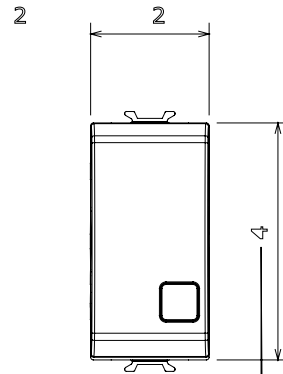

קטגוריה	מקש	לחצן	עם עדשה ניטרלית ניתנת להחלפה
סמל	צבע	אור	(מט) לבן סטן
תיאור	מתח	מואר 16A - 1P, NO	250 V AC
סטנדרט	התנגדות ב מתח בדיקה	EN 60669-1	למשך דקה אחת 50Hz ב-2000V
התנגדות בידוד	מהדקי חיווט	מגה-אוהם > 5	עם בורג
מפסק הפעלה ממושכת (מס' החלפות מיקומים)	לחץ תרמי עם כדור	40,000V AC ב- In 250V AC cosφ=0.6	125 °C
בדיקת תיל לוחט	מסוף מאחז על מתיחת כבלים	850 °C	> 50N
יכולת הידוק מהדקים (ממ"ר) כבלים תקועים	יכולת הידוק מהדקים (ממ"ר) כבלים קשיחים	2x4 מקס - 0.75' מיני	2x2.5 מקס - 0.5' מיני
מס' מודולים	חומר	1	טכנו-פולימר
קוד חשמלי		0130	

### DIMENSIONAL