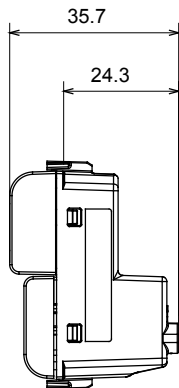

קטגוריה	מקש	מפזר אור אדום
צבע	מחצן	מאר 16A - 1P NO
מתח	מקש	EN 60669-1
התנגדות ב מתח בדיקה	מקש	מגה-אוהם > 5
מהדקי חיווט	מקש	מפסק הפעלה ממושכת עם בורג (מס' החלפות מיקומים)
לחץ תרמי עם כדור	מקש	40,000V AC ב- In 250V AC cosφ=0.6
מסוף מאחז	מקש	850 °C
על מתיחת כבלים	מקש	בדיקת תיל לוחט 125 °C
יכולת הידוק מהדקים	מקש	יכולת הידוק מהדקים > 50N
יכולת הידוק קשיחים (ממ"ר) כבלים	מקש	יכולת הידוק מהדקים (ממ"ר) כבלים תקועים
חומר	מקש	מס' מודולים 1
	מקש	מס' מודולים 2x2.5 מקס - 0.5 מינ
	מקש	קוד חשמלי טכנו-פולימר
	מקש	0130

### DIMENSIONAL